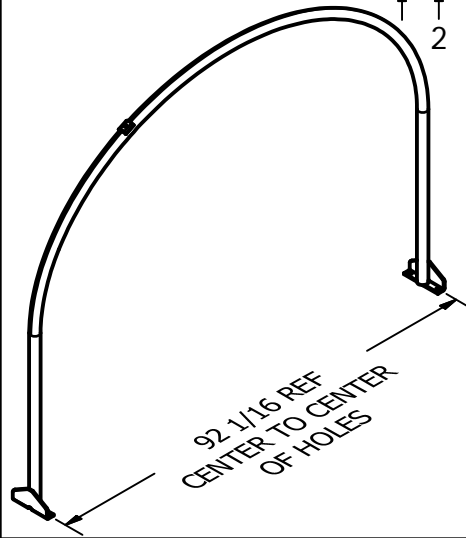

SECTION A-A  
SCALE 1/8

92 1/16 REF  
CENTER TO CENTER  
OF HOLES

DRAWN Jerry Paulson	3/5/2010
CHECKED	

**Agrico Plastiques**  
www.agricoplastiques.com  
450-471-2772

Arceau de fixation en acier pour réservoir elliptique EL41267 et EL41269  
No pièces: AR62832

Steel Band use with elliptical tank: EL41267 and EL41269  
Part no: AR62832

SCALE: 1/16

SHEET 1 OF 1