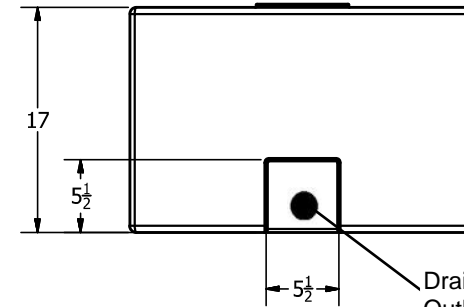

Réservoir Rectangulaire à profil bas de 68 Gallons US

Drain inclus: 1"
Outlet included: 1"

DRAWN Todd Bolzer	7/25/2012	Agrico Plastiques 450-471-2772		
CHECKED		TITLE		
QA		68 GALLON FLAT BOTTOM UTILITY		
MFG		SIZE	DWG NO	REV
APPROVED		B	LP43841	
		SCALE: 1/16	SHEET 1 OF 1	