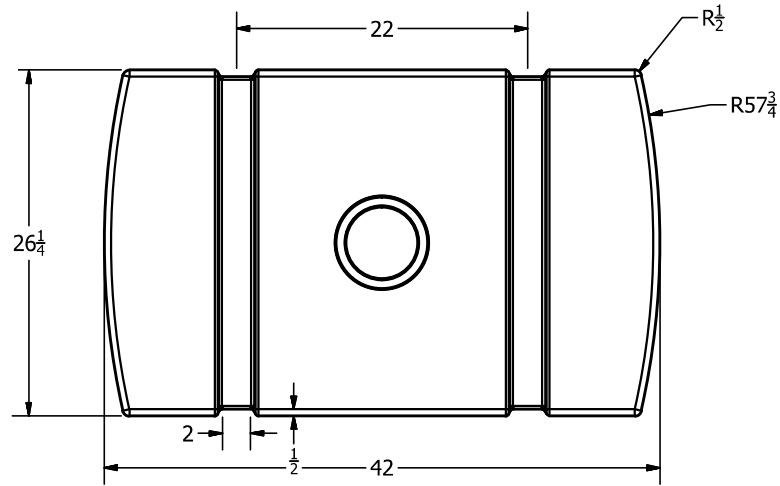

Réservoir Rectangulaire à profil bas de 68 Gallons US

Drain inclus: 1"
Outlet included: 1"

DRAWN Todd Bolzer	7/25/2012	Agrico Plastiques 450-471-2772		
CHECKED		TITLE		
QA		68 GALLON FLAT BOTTOM UTILITY		
MFG		SIZE	DWG NO	REV
APPROVED		B	LP43841	
		SCALE: 1/16	SHEET 1 OF 1	