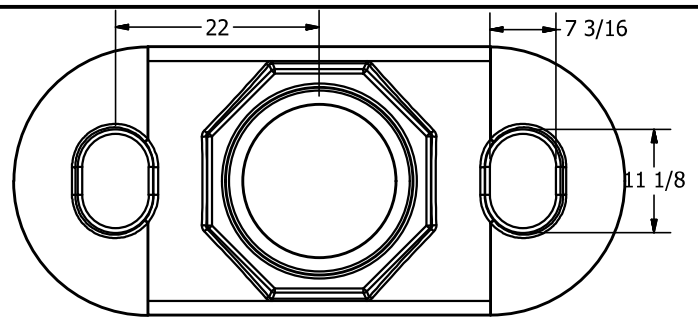

Réservoir Rectangulaire Vertical Fermé de 300 gallons US

UP44330

Drain inclus: 1-1/4"
Outlet included: 1-1/4"

SECTION A-A
SCALE 0.07 : 1

DRAWN	
Liv Oltean	
CHECKED	
QA	
MFG	
APPROVED	

Agrico Plastiques Itée 450-471-2772 www.agricoplastiques.com		
TITLE		
300 GALLON FREE STANDING TANK		
SIZE	DWG NO	REV
B		
SCALE: 1/16	SHEET 1 OF 1	