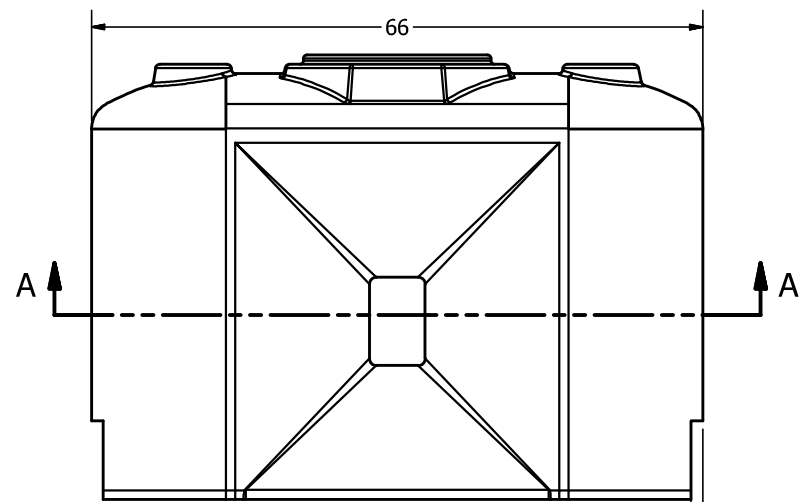

Réservoir Rectangulaire Vertical Fermé de 300 gallons US

UP44330

Drain inclus: 1-1/4"
Outlet included: 1-1/4"

SECTION A-A
SCALE 0.07 : 1

DRAWN	
Liv Oltean	
CHECKED	
QA	
MFG	
APPROVED	

Agrico Plastiques Itée 450-471-2772 www.agricoplastiques.com		
TITLE		
300 GALLON FREE STANDING TANK		
SIZE	DWG NO	REV
B		
SCALE: 1/16	SHEET 1 OF 1	