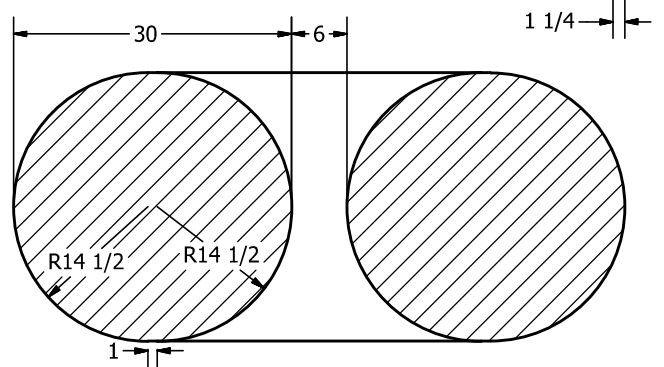

Réservoir Rectangulaire Vertical Fermé de 300 gallons US

UP44330

Drain inclus: 1-1/4"
Outlet included: 1-1/4"

SECTION A-A
SCALE 0.07 : 1

DRAWN	
Liv Oltean	
CHECKED	
QA	
MFG	
APPROVED	

Agrico Plastiques Itée 450-471-2772 www.agricoplastiques.com		
TITLE		
300 GALLON FREE STANDING TANK		
SIZE	DWG NO	REV
B		
SCALE: 1/16	SHEET 1 OF 1	