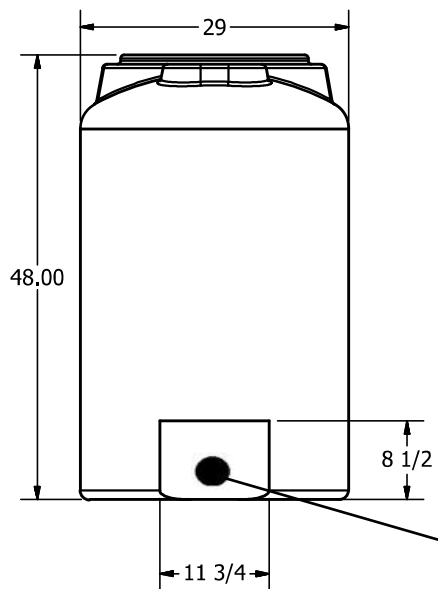

Réservoir Rectangulaire Vertical Fermé de 300 gallons US

UP44330

Drain inclus: 1-1/4"
Outlet included: 1-1/4"

SECTION A-A
SCALE 0.07 : 1

DRAWN	
Liv Oltean	
CHECKED	
QA	
MFG	
APPROVED	

Agrico Plastiques Itée 450-471-2772 www.agricoplastiques.com		
TITLE		
300 GALLON FREE STANDING TANK		
SIZE	DWG NO	REV
B		
SCALE: 1/16	SHEET 1 OF 1	