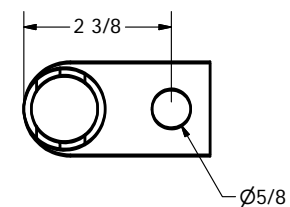

Arceau de fixation en acier pour réservoir elliptique EL42339

No pièce : AR63546

Steel Band use with elliptical tank: EL42339

Part no: AR63546

1" PIPE (1.31 OD) W/ .120 WALL

DETAIL A
SCALE 1 / 2

FINISH: HOT DIPPED GALVANIZED