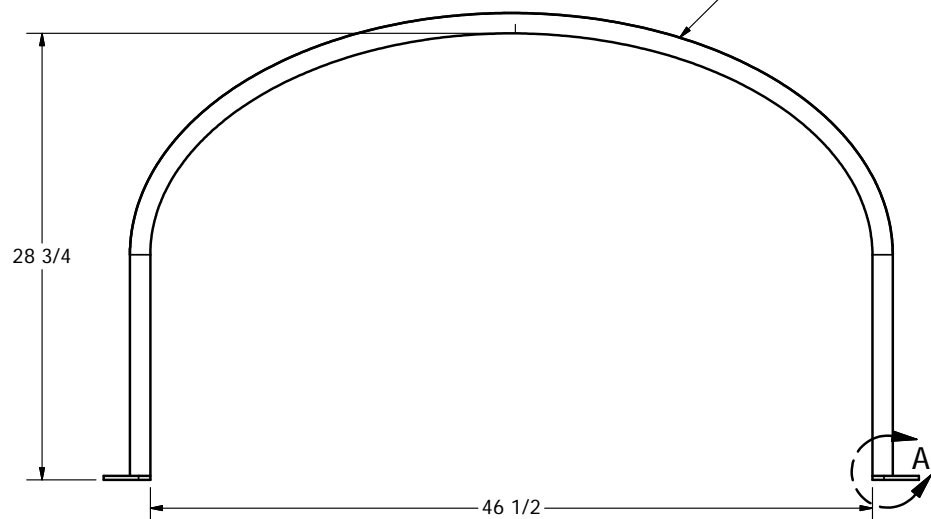

Arceau de fixation en acier pour réservoir elliptique EL42339

No pièce : AR63546

Steel Band use with elliptical tank: EL42339

Part no: AR63546

1" PIPE (1.31 OD) W/ .120 WALL

DETAIL A
SCALE 1 / 2

FINISH: HOT DIPPED GALVANIZED