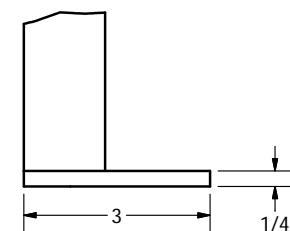

Arceau de fixation en acier pour réservoir elliptique EL42339

No pièce : AR63546

Steel Band use with elliptical tank: EL42339

Part no: AR63546

1" PIPE (1.31 OD) W/ .120 WALL

DETAIL A
SCALE 1 / 2

FINISH: HOT DIPPED GALVANIZED