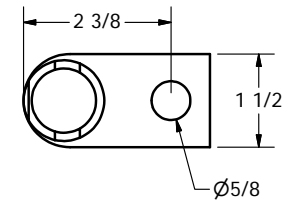

Arceau de fixation en acier pour réservoir elliptique EL42353
No pièces: AR63547

FINISH: HOT DIPPED GALVANIZED

AR63547

Agrico Plastiques
www.agricoplastiques.com
450-471-2772

SCALE: 1/8

SHEET 1 OF 1

Steel Band use with elliptical tank: EL42353
Part no: AR63547