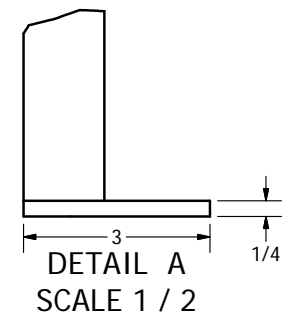

Arceau de fixation en acier pour réservoir elliptique EL42353
No pièces: AR63547

FINISH: HOT DIPPED GALVANIZED

AR63547

Agrico Plastiques
www.agricoplastiques.com
450-471-2772

SCALE: 1/8

SHEET 1 OF 1

Steel Band use with elliptical tank: EL42353
Part no: AR63547