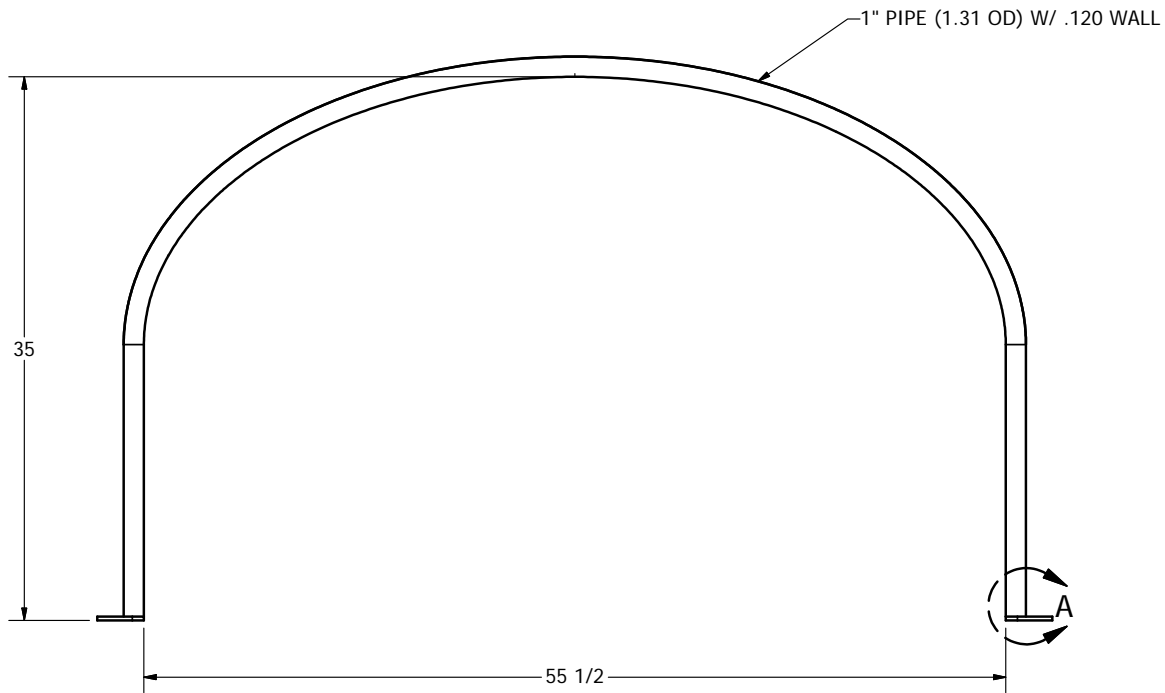

Arceau de fixation en acier pour réservoir elliptique EL42353
No pièces: AR63547

FINISH: HOT DIPPED GALVANIZED

AR63547

Agrico Plastiques
www.agricoplastiques.com
450-471-2772

SCALE: 1/8

SHEET 1 OF 1

Steel Band use with elliptical tank: EL42353
Part no: AR63547