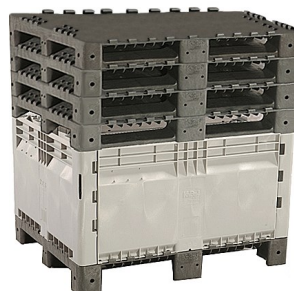

### La Caisse-Palette Démontable Multifonctionnelle

- Disponible avec des murs pleins ou ajourés uniques démontables
- Polyéthylène de haute densité, moulé par injection
- Comprends 1 palette et 4 murs démontables
- Une caisse-palette vide peut contenir les murs de 4 caisses pour une économie d'espace
- Économise 40% d'espace sur le plancher ou dans un camion, lorsque démontée
- Peut être assemblée et désassemblée très facilement par une seule personne
- Murs et palette remplaçables lorsque brisés
- Accessible des 4 côtés avec un chariot élévateur et de 2 côtés avec un transpalette
- Pour utilisation intérieure ou extérieure, matériel traité anti-UV

### Caisse-palette très versatile s'adaptant à tous vos besoins de manutention et d'entreposage:

Caisse à 4 murs fermés

Caisse avec un panneau complet retiré

Caisse avec porte d'accès

**KX404828**

Dimensions Extérieures	Dimensions Intérieures
48" x 40" x 28"	36" x 44" x 23"
Capacité de Charge : 1322 lb	
Volume : 566 litres	
Empilable : Jusqu'à 10 de haut	
Capacité Empilée Maximum : 6600 lb	
Poids : 84 lb	

## De simple à triples hauteurs pour s'adapter à vos besoins

Caisse-palette à 1 série de murs

Caisse-palette à 2 séries de murs  
fixés ensemble à l'aide de clips

Caisse-palette à 3 séries de murs  
fixés ensemble à l'aide de clips

## Entreposage ou Transport

5 KX404850 empilées

5 KX404828 empilées

Une caisse-palette vide peut contenir les  
murs de 4 caisses pour une économie  
d'espace en entreposage ou sur le transport