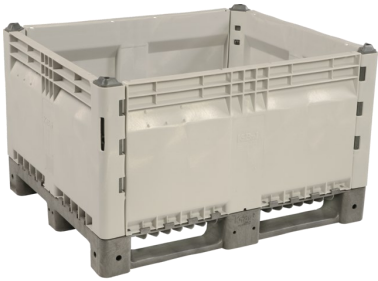

### La Caisse-Palette Démontable Multifonctionnelle

- Disponible avec des murs pleins ou ajourés uniques démontables
- Polyéthylène de haute densité, moulé par injection
- Comprends 1 palette et 4 murs démontables
- Une caisse-palette vide peut contenir les murs de 4 caisses pour une économie d'espace
- Économise 40% d'espace sur le plancher ou dans un camion, lorsque démontée
- Peut être assemblée et désassemblée très facilement par une seule personne
- Murs et palette remplaçables lorsque brisés
- Accessible des 4 côtés avec un chariot élévateur et de 2 côtés avec un transpalette
- Pour utilisation intérieure ou extérieure, matériel traité anti-UV

### Caisse-palette très versatile s'adaptant à tous vos besoins de manutention et d'entreposage:

Caisse à 4 murs fermés

Caisse avec un panneau complet retiré

Caisse avec porte d'accès

**KX404828**

Dimensions Extérieures	Dimensions Intérieures
48" x 40" x 28"	36" x 44" x 23"
Capacité de Charge : 1322 lb	
Volume : 566 litres	
Empilable : Jusqu'à 10 de haut	
Capacité Empilée Maximum : 6600 lb	
Poids : 84 lb	

**Options :**

Chariot

Couvercle

Toutes les dimensions et spécifications sont approximatives et peuvent varier légèrement.

Les capacités de charge indiquées sont basées sur un poids de charge distribué également et sur une capacité de charge (pi<sup>3</sup>) interne disponible.

## De simple à triples hauteurs pour s'adapter à vos besoins

Caisse-palette à 1 série de murs

Caisse-palette à 2 séries de murs  
fixés ensemble à l'aide de clips

Caisse-palette à 3 séries de murs  
fixés ensemble à l'aide de clips