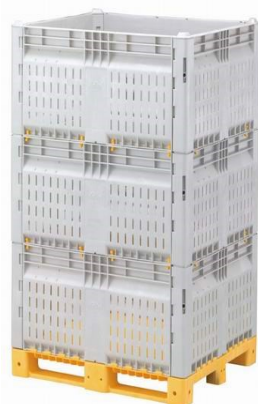

### La Caisse-Palette Démontable Multifonctionnelle

- Disponible avec des murs pleins ou ajourés uniques démontables
- Polyéthylène de haute densité, moulé par injection
- Comprends 1 palette et 4 murs démontables
- Une caisse-palette vide peut contenir les murs de 4 caisses pour une économie d'espace
- Économise 40% d'espace sur le plancher ou dans un camion, lorsque démontée
- Peut être assemblée et désassemblée très facilement par une seule personne
- Murs et palette remplaçables lorsque brisés
- Accessible des 4 côtés avec un chariot élévateur et de 2 côtés avec un transpalette
- Pour utilisation intérieure ou extérieure, matériel traité anti-UV

### Caisse-palette très versatile s'adaptant à tous vos besoins de manutention et d'entreposage:

Caisse à 4 murs fermés

Caisse avec un panneau complet retiré

Caisse avec porte d'accès

**KX404828**

Dimensions Extérieures	Dimensions Intérieures
48" x 40" x 28"	36" x 44" x 23"
Capacité de Charge : 1322 lb	
Volume : 566 litres	
Empilable : Jusqu'à 10 de haut	
Capacité Empilée Maximum : 6600 lb	
Poids : 84 lb	

**KX404850**

Dimensions Extérieures	Dimensions Intérieures
48" x 40" x 50"	36" x 44" x 44"
Capacité de Charge : 1322 lb	
Volume : 1048 litres	
Empilable : Jusqu'à 10 de haut	
Capacité Empilée Maximum : 4000 lb	
Poids : 123 lb	

**KXV404872**

Dimensions Extérieures	Dimensions Intérieures
48" x 40" x 72"	36" x 40" x 67"
Capacité de Charge : 1322 lb	
Volume : 1851 litres	
Empilable : Jusqu'à 10 de haut	
Capacité Empilée Maximum : 2645 lb	
Poids : 174 lb	