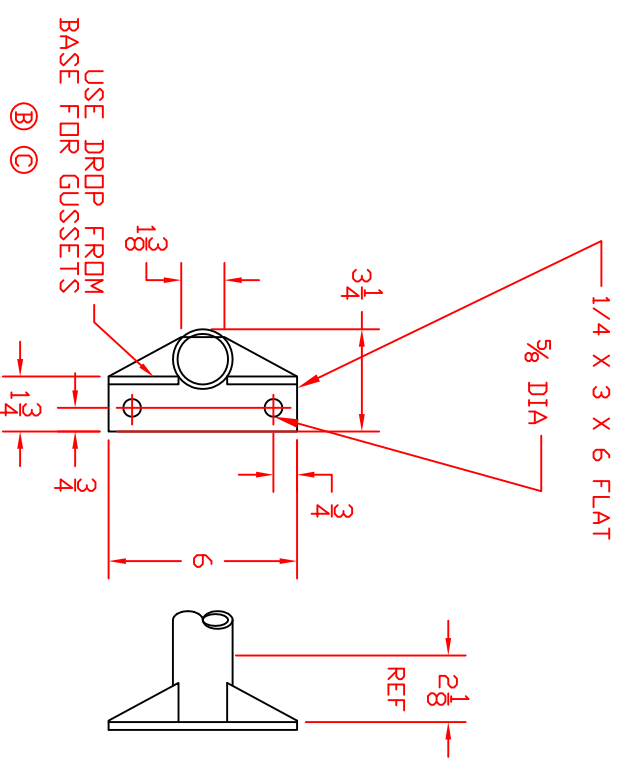

Arceau de fixation en acier pour réservoir elliptique EL40686 et EL40688
 No pièce: AR62097

REVISIONS				
ZONE	REV	DESCRIPTION	DATE	APPROVED
	A	1-WAS 2", 2-ADDED	21JUL 97	
	B	GUSSETS ADDED	29JAN98	
	C	GUSSETS REVISED	19OCT98	

VIEW A-A
 1/4 SCALE

Agrico Plastiques
 www.agricoplastiques.com
 450-471-2772

SCALE 1/16 SHEET

Steel Band use with elliptical tank: EL40686 and EL40688
 Part no: AR62097