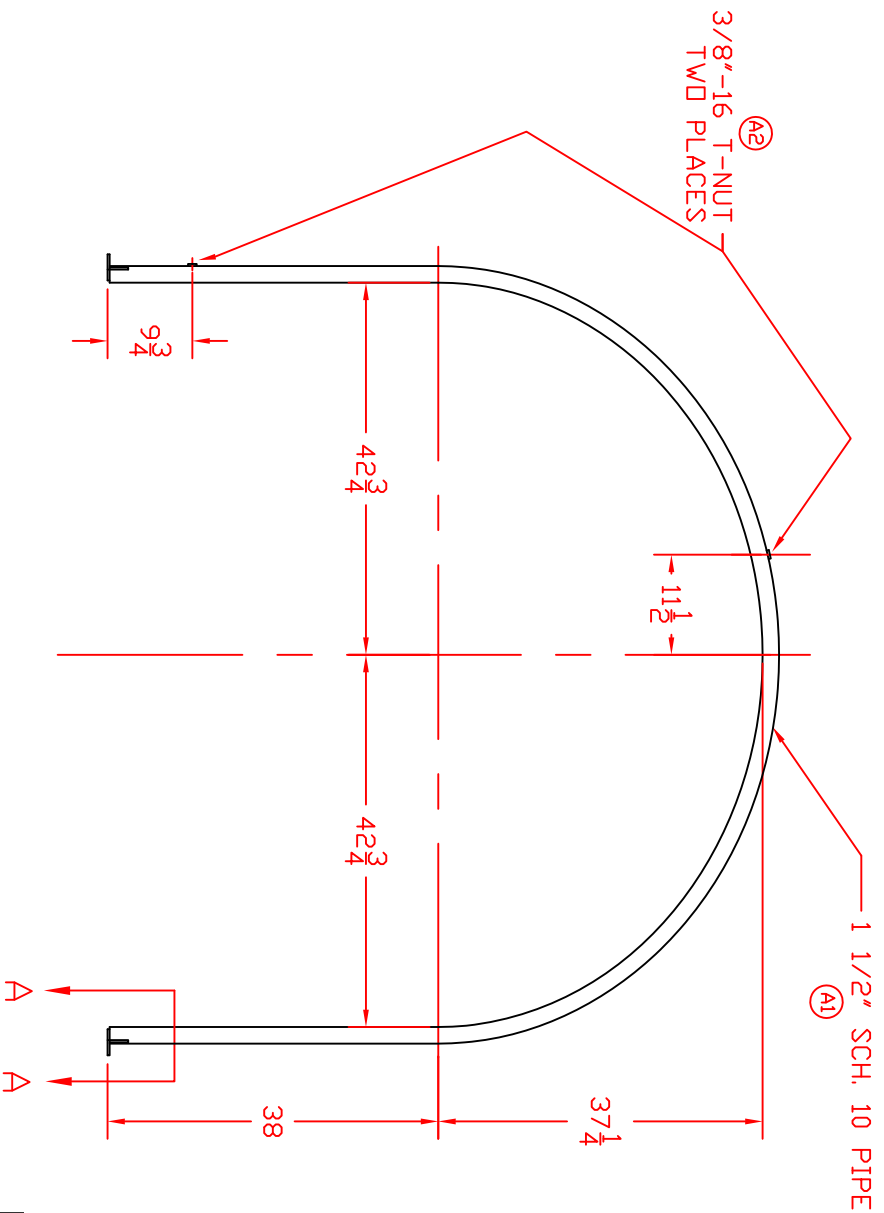

Arceau de fixation en acier pour réservoir elliptique EL40686 et EL40688
 No pièce: AR62097

REVISIONS				
ZONE	REV	DESCRIPTION	DATE	APPROVED
	A	1-WAS 2", 2-ADDED	21JUL 97	
	B	GUSSETS ADDED	29JAN98	
	C	GUSSETS REVISED	19OCT98	

VIEW A-A
 1/4 SCALE

Agrico Plastiques
 www.agricoplastiques.com
 450-471-2772

SCALE 1/16 SHEET

Steel Band use with elliptical tank: EL40686 and EL40688
 Part no: AR62097