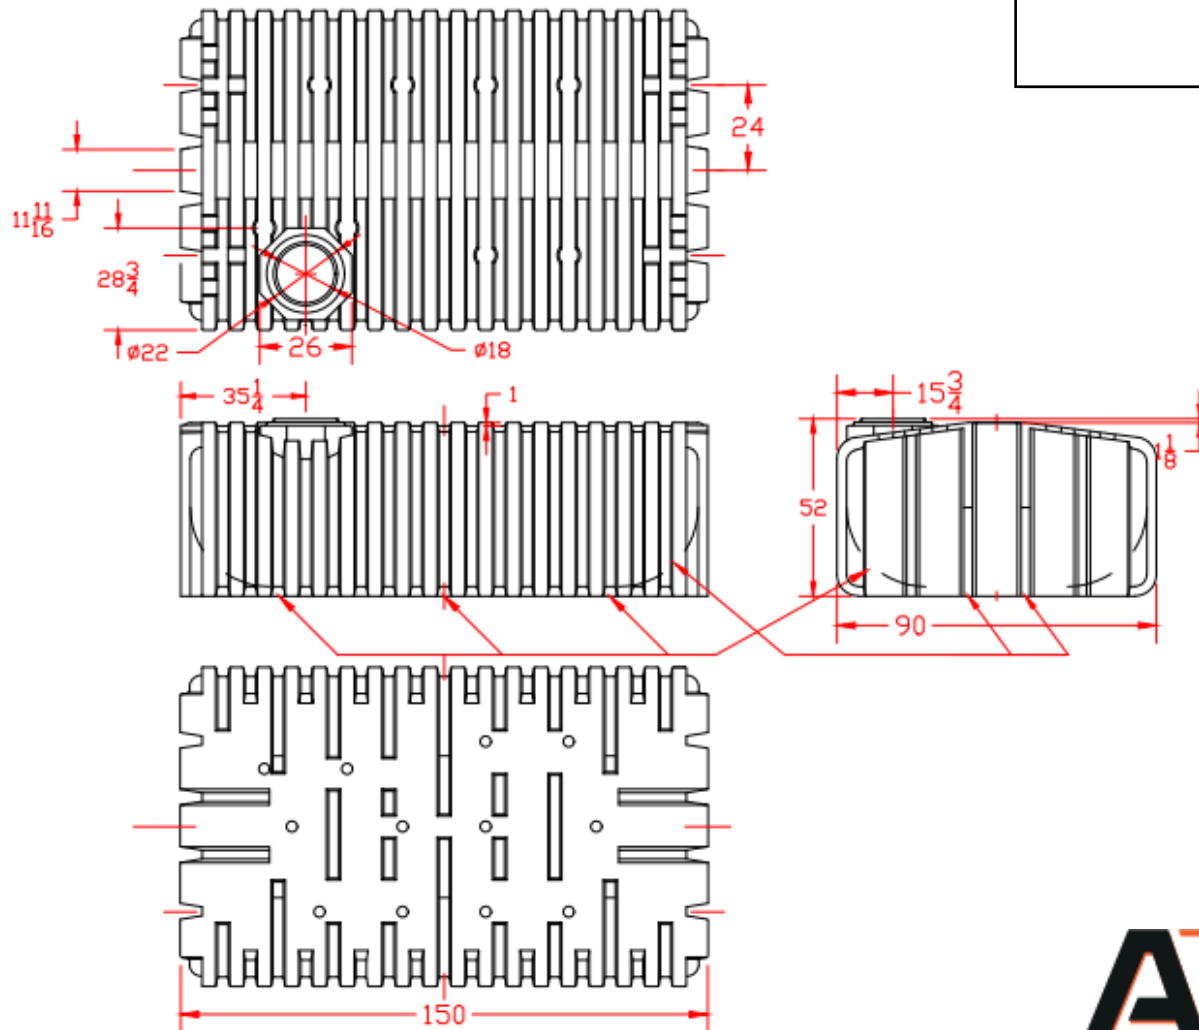

Réservoir Rectangulaire Fermé de 2400 Gallons US

LP40912

AGRICO
PLASTIQUES

2400 US Gallons Low Profile Rectangular Tank